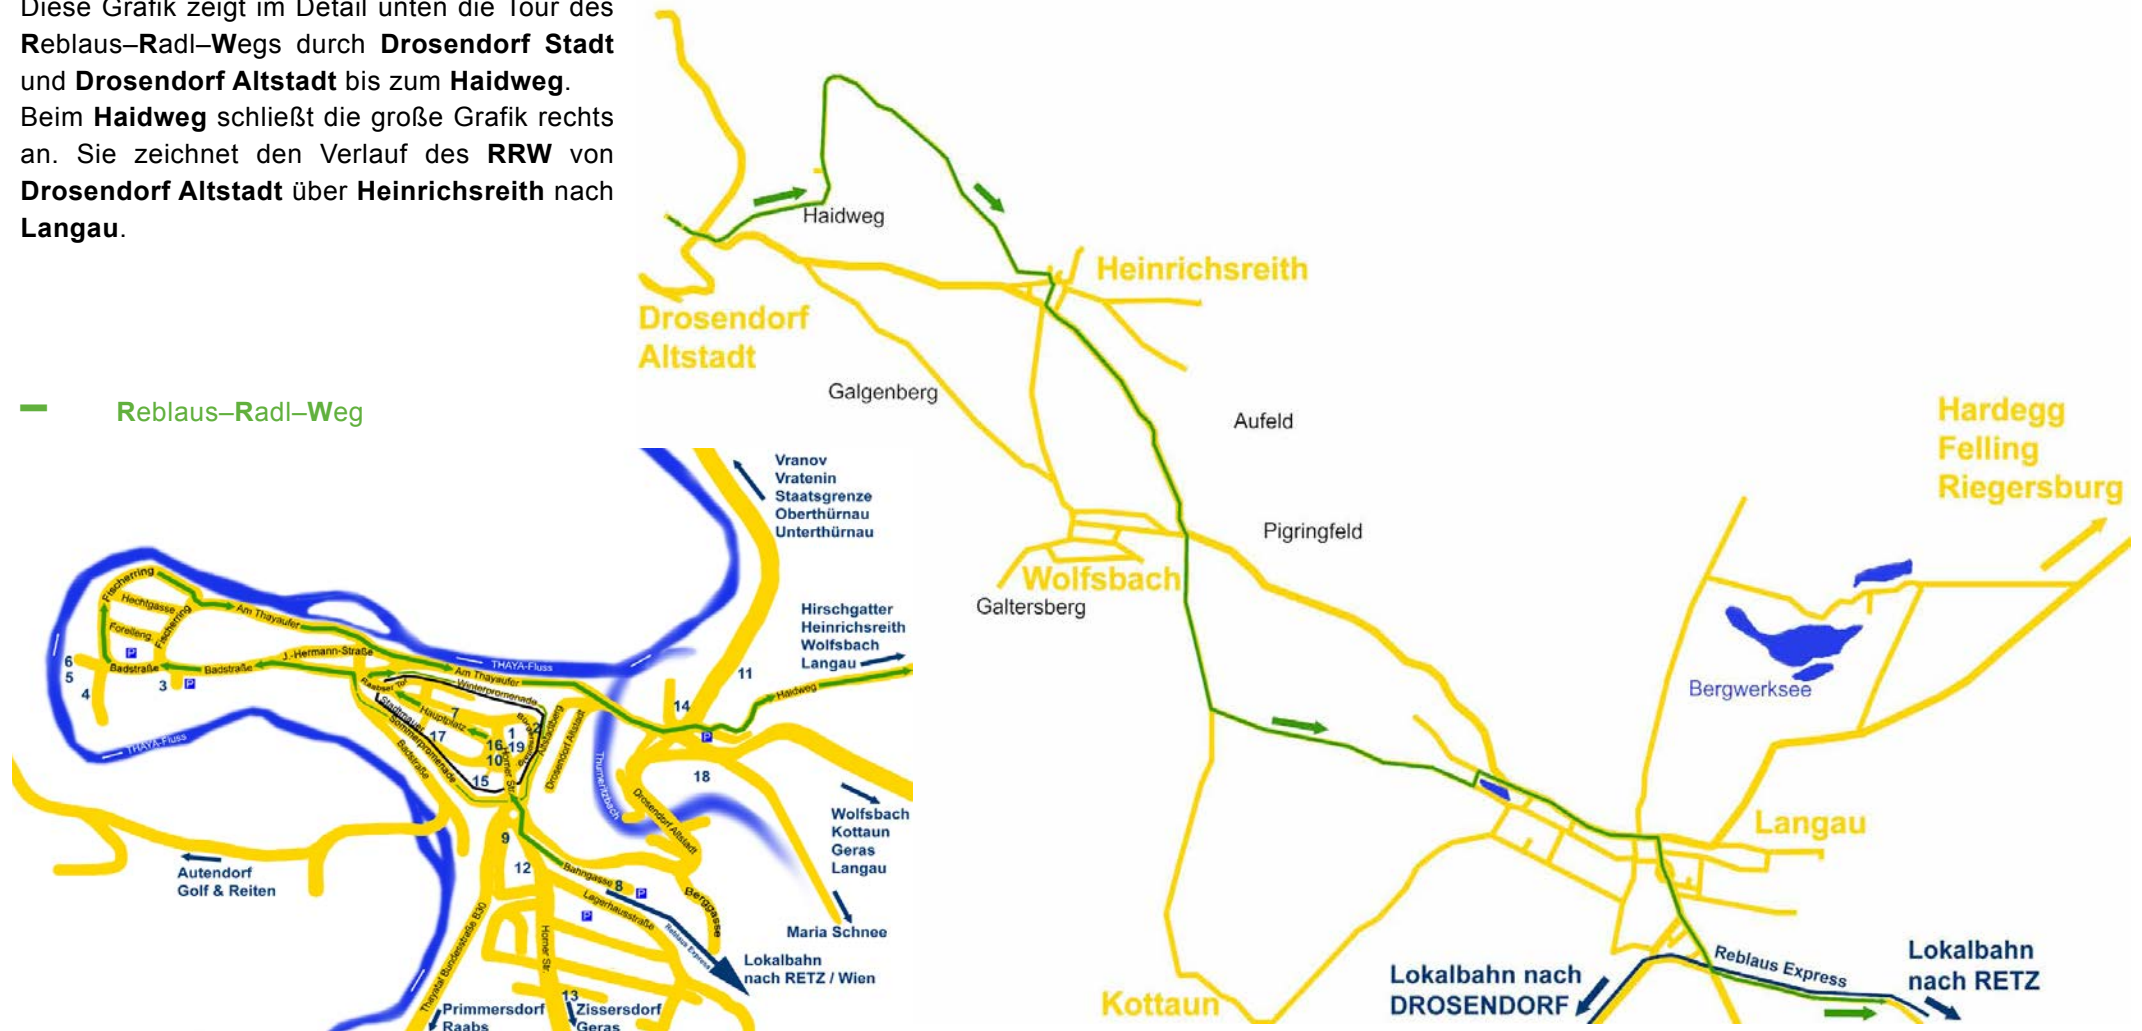

REBLAUS EXPRESS

Ausflugszug REBLAUS EXPRESS

Samstag, Sonn- & Feiertag in der
Sommersaison (siehe Fahrplan)

Reblaus–Radl–Weg Drosendorf – Langau

Diese Grafik zeigt im Detail unten die Tour des Reblaus–Radl–Wegs durch **Drosendorf Stadt** und **Drosendorf Altstadt** bis zum **Haidweg**. Beim **Haidweg** schließt die große Grafik rechts an. Sie zeichnet den Verlauf des **RRW** von **Drosendorf Altstadt** über **Heinrichsreith** nach **Langau**.

— Reblaus–Radl–Weg

Info: Ing. Alfred Polt, Tel.: +43 (664) 617 65 79
Info + Reservierung, Tel.: +43 2742 36 09 90-1000

E-Mail: alfred.polt@gmail.com
E-Mail: info@noevog.at

Web: www.reblaus-express.at
www.reblausexpress.at