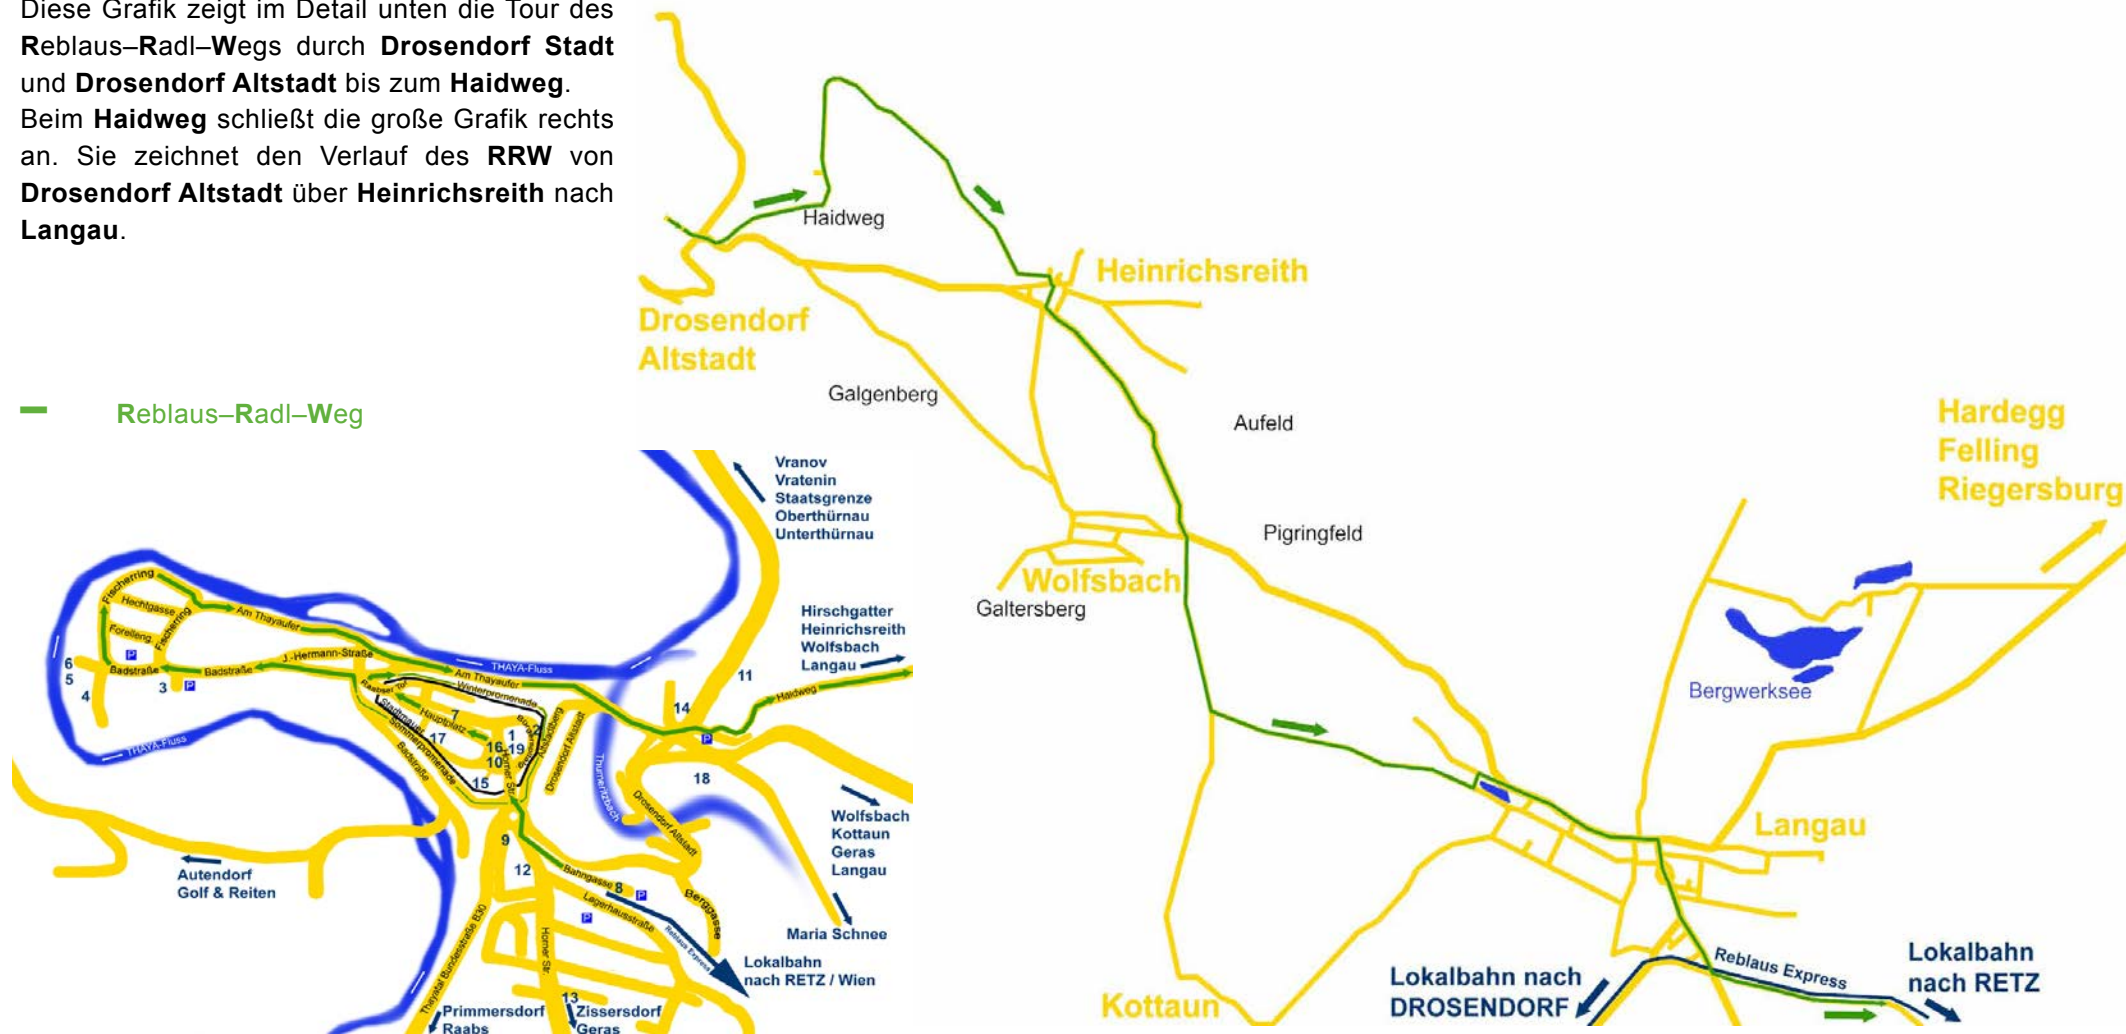

REBLAUS EXPRESS

Ausflugszug REBLAUS EXPRESS

Samstag, Sonn- & Feiertag in der
Sommersaison (siehe Fahrplan)

Reblaus–Radl–Weg Drosendorf – Langau

Diese Grafik zeigt im Detail unten die Tour des Reblaus–Radl–Wegs durch **Drosendorf Stadt** und **Drosendorf Altstadt** bis zum **Haidweg**. Beim **Haidweg** schließt die große Grafik rechts an. Sie zeichnet den Verlauf des **RRW** von **Drosendorf Altstadt** über **Heinrichsreith** nach **Langau**.

— Reblaus–Radl–Weg

Info: Ing. Alfred Polt, Tel.: +43 (664) 617 65 79
Info + Reservierung, Tel.: +43 2742 36 09 90-99

E-Mail: alfred.polt@gmail.com
E-Mail: info@noevog.at

Web: www.reblaus-express.at
www.noevog.at/reblausexpress