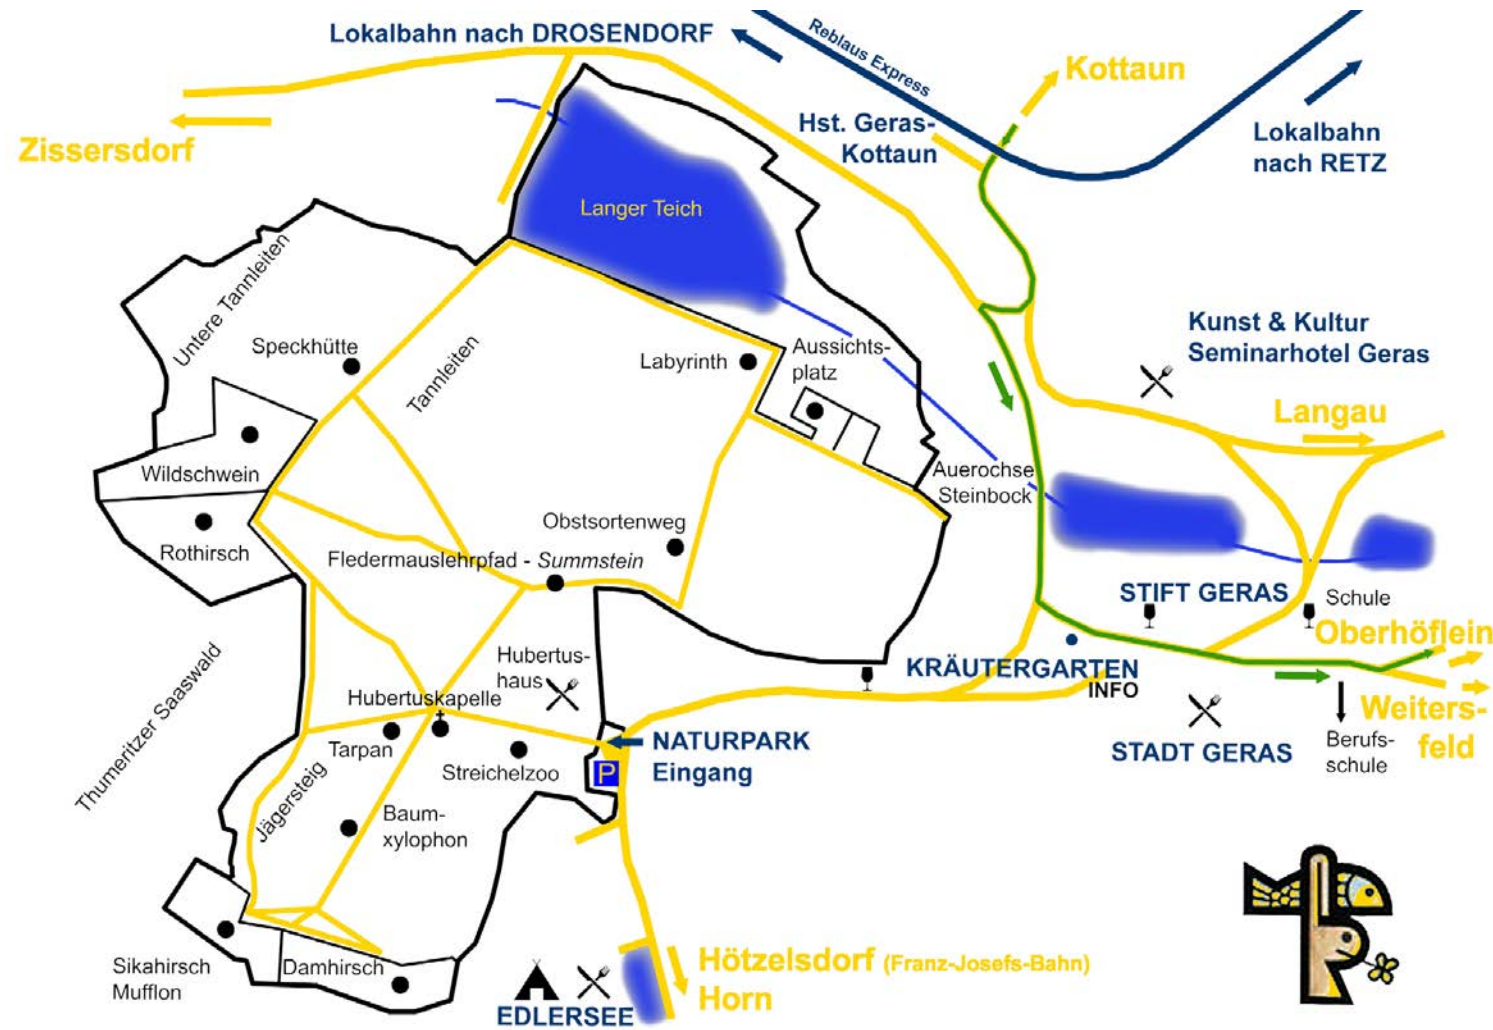

REBLAUS EXPRESS

Ausflugszug REBLAUS EXPRESS

Samstag, Sonn- & Feiertag in der
Sommersaison (siehe Fahrplan)

Übersichtsplan Naturpark Geras NÖ.

Natur und Kultur bewusst erleben...

(Plan zum Infoblatt Naturpark und Stift Geras – Familienausflüge)

Wegzeiten:

Haltestelle – Stadt	ca. 15 Minuten
Haltestelle – Naturpark	ca. 30 Minuten

— Reblaus-Radl-Weg – Variante 1
Richtung OBERHÖFLEIN

Info: Ing. Alfred Polt, Tel.: +43 (664) 617 65 79

Info + Reservierung, Tel.: +43 2742 36 09 90-1000